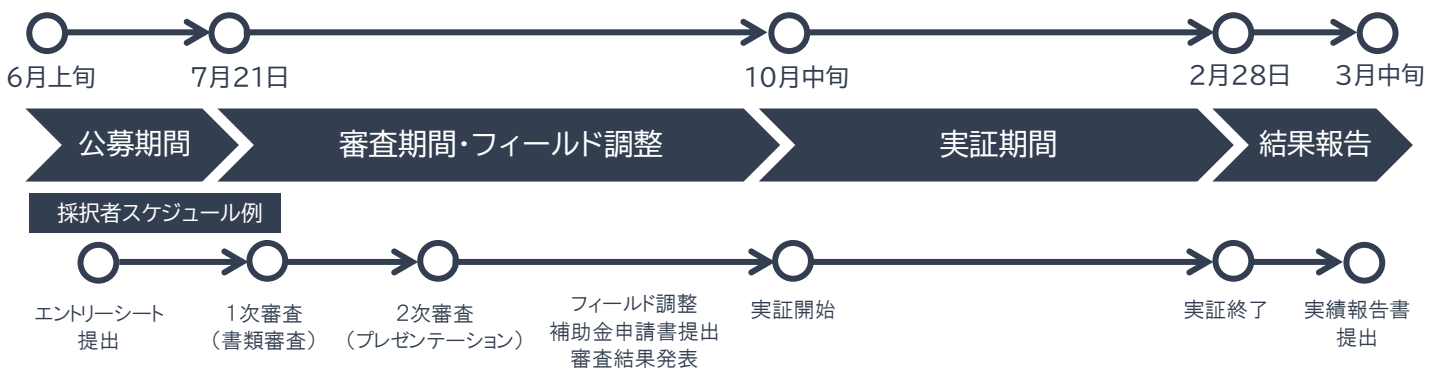

実証スケジュール

主催

堺市
S-Cube

共催

(公財)堺市産業振興センター
堺商工会議所

協力

大阪スタートアップ・エコシステムコンソーシアム
近畿経済産業局
大阪府立大学
日本政策金融公庫堺支店
大阪信用金庫
南海電気鉄道株式会社
大阪市高速電気軌道株式会社

問い合わせ・申し込み

運営事務局：さかい新事業創造センター (S-Cube)
Tel : 072-240-3775 E-Mail : jigyou@s-cube.biz
募集ページ : <https://www.s-cube.biz/roundtable>